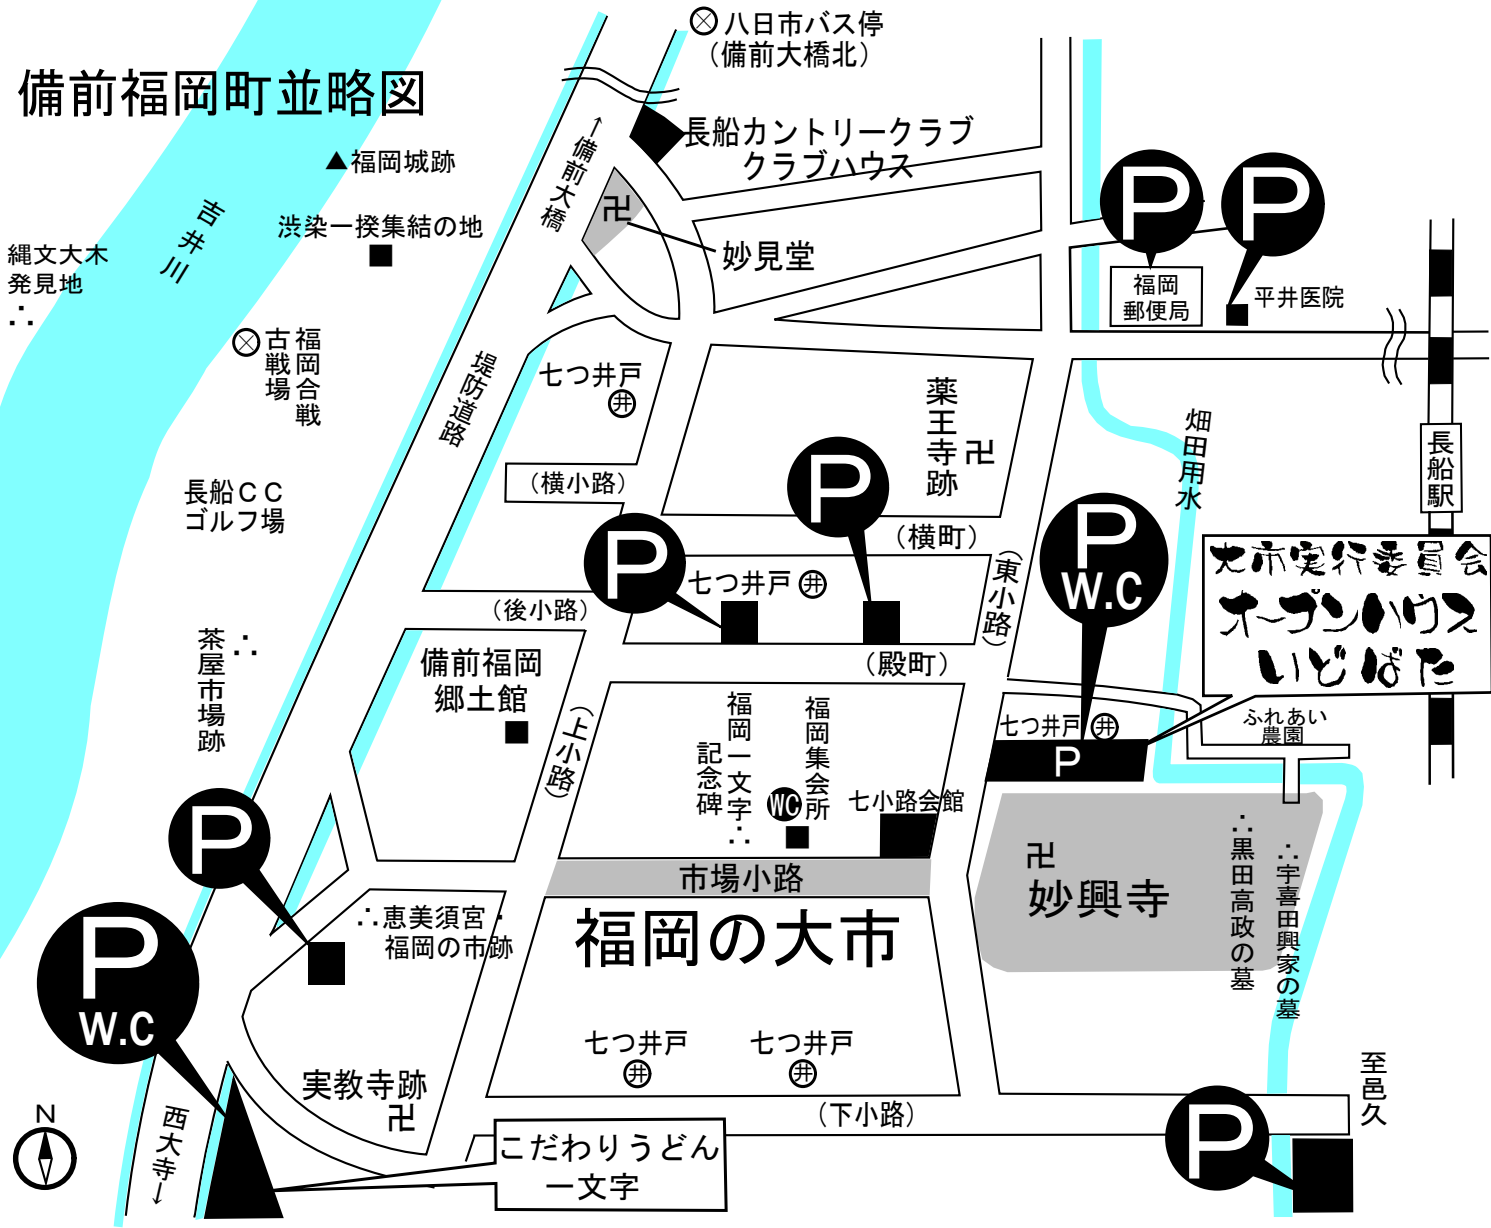

備前福岡町並略図

縄文大木
発見地
...

備前川

▲福岡城跡

渋染一揆集結の地

○古戦場
福岡合戦

長船CC
ゴルフ場

茶屋市場跡

P
W.C

●恵美須宮
福岡の市跡

実教寺跡
卍

こだわりうどん
一文字

福岡の大市

七つ井戸

七つ井戸

(下小路)

備前福岡
郷土館

(上小路)

福岡一文字
記念碑

福岡集会所

七小路会館

市場小路

(殿町)

七つ井戸

(横町)

薬王寺跡
卍

七つ井戸

(横小路)

妙見堂

長船カントリークラブ
クラブハウス

⊗八日市バス停
(備前大橋北)

P
福岡郵便局